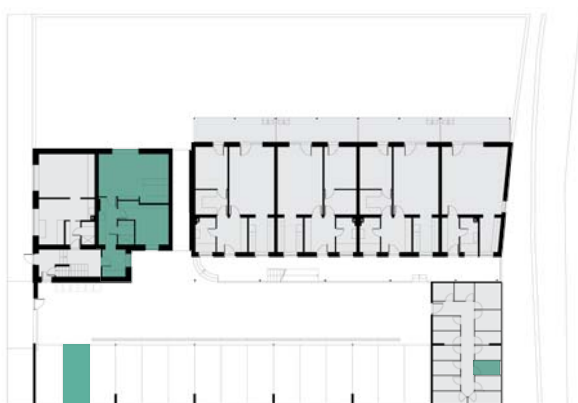

1.NP

01 Kuchyň + Obývací pokoj 25.2m²

02 Ložnice 12.7m²

03 Koupelna s WC 3.0m²

04 Chodba 11.6m²

PLOCHA BYTU 52.5m²

05 Sklep č. 147 2.93m²

CELKOVÁ PLOCHA 55.43m²