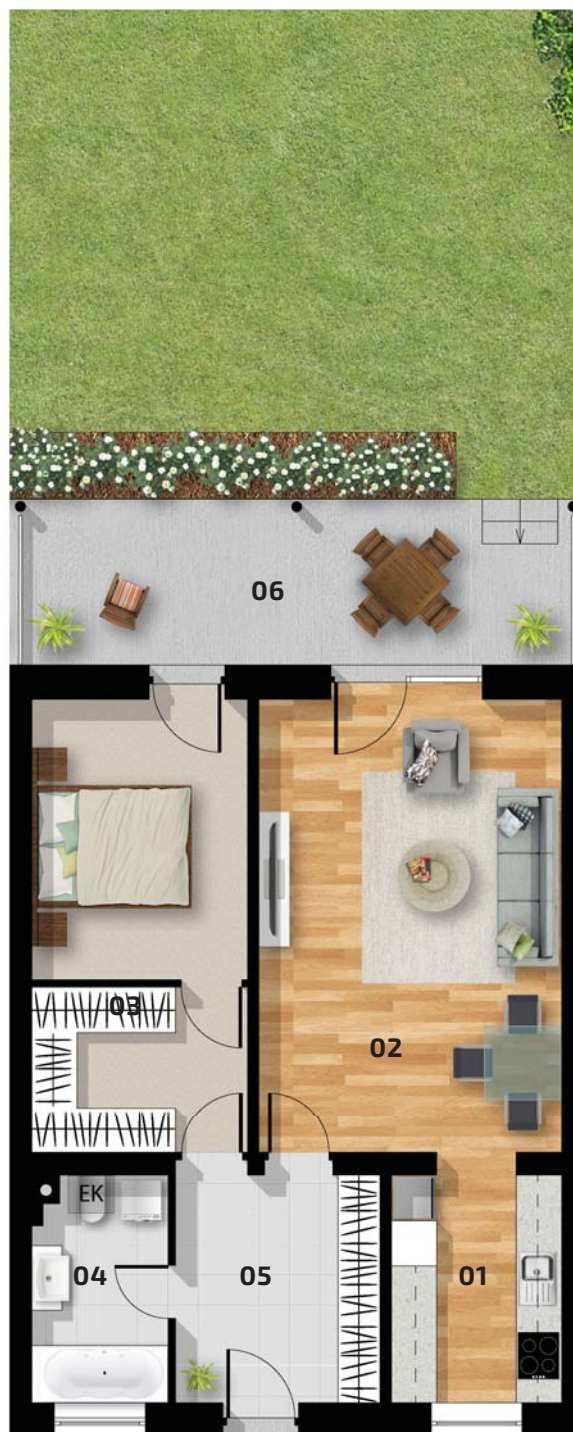

## Byt 2+1

Číslo bytu

B7

Podlaží

1.NP

01 Kuchyň	6.8m <sup>2</sup>
02 Obývací pokoj	24.0m <sup>2</sup>
03 Ložnice	10.6m <sup>2</sup>
04 Koupelna s WC	5.4m <sup>2</sup>
05 Chodba	14.4m <sup>2</sup>

**PLOCHA BYTU 61.2m<sup>2</sup>**

06 Lodžie / terasa 16.0m<sup>2</sup>

07 Sklep č. 155 3.06m<sup>2</sup>

**CELKOVÁ PLOCHA 80.26m<sup>2</sup>**

1.NP

0 1 2 5m

2

**metr reality**

makléř Pavla Gottwaldová, Dis.  
pavla@metr2reality.cz  
725 797 757