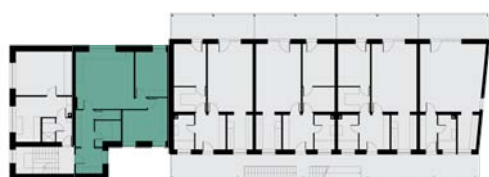

2.NP

01 Kuchyň + Obývací pokoj 26.09m²

02 Ložnice 1 10.80m²

03 Ložnice 2 11.87m²

04 Koupelna 4.72m²

05 WC 2.07m²

06 Chodba 10.29m²

PLOCHA BYTU 65.84m²

07 Sklep č. 144 4.14m²

CELKOVÁ PLOCHA 69.98m²

2.NP

1.NP

2

metr reality

makléř Pavla Gottwaldová, Dis.
pavla@metr2reality.cz
725 797 757

makléř Mgr. Zdeněk Vaněčka
z@metr2reality.cz
603 177 711